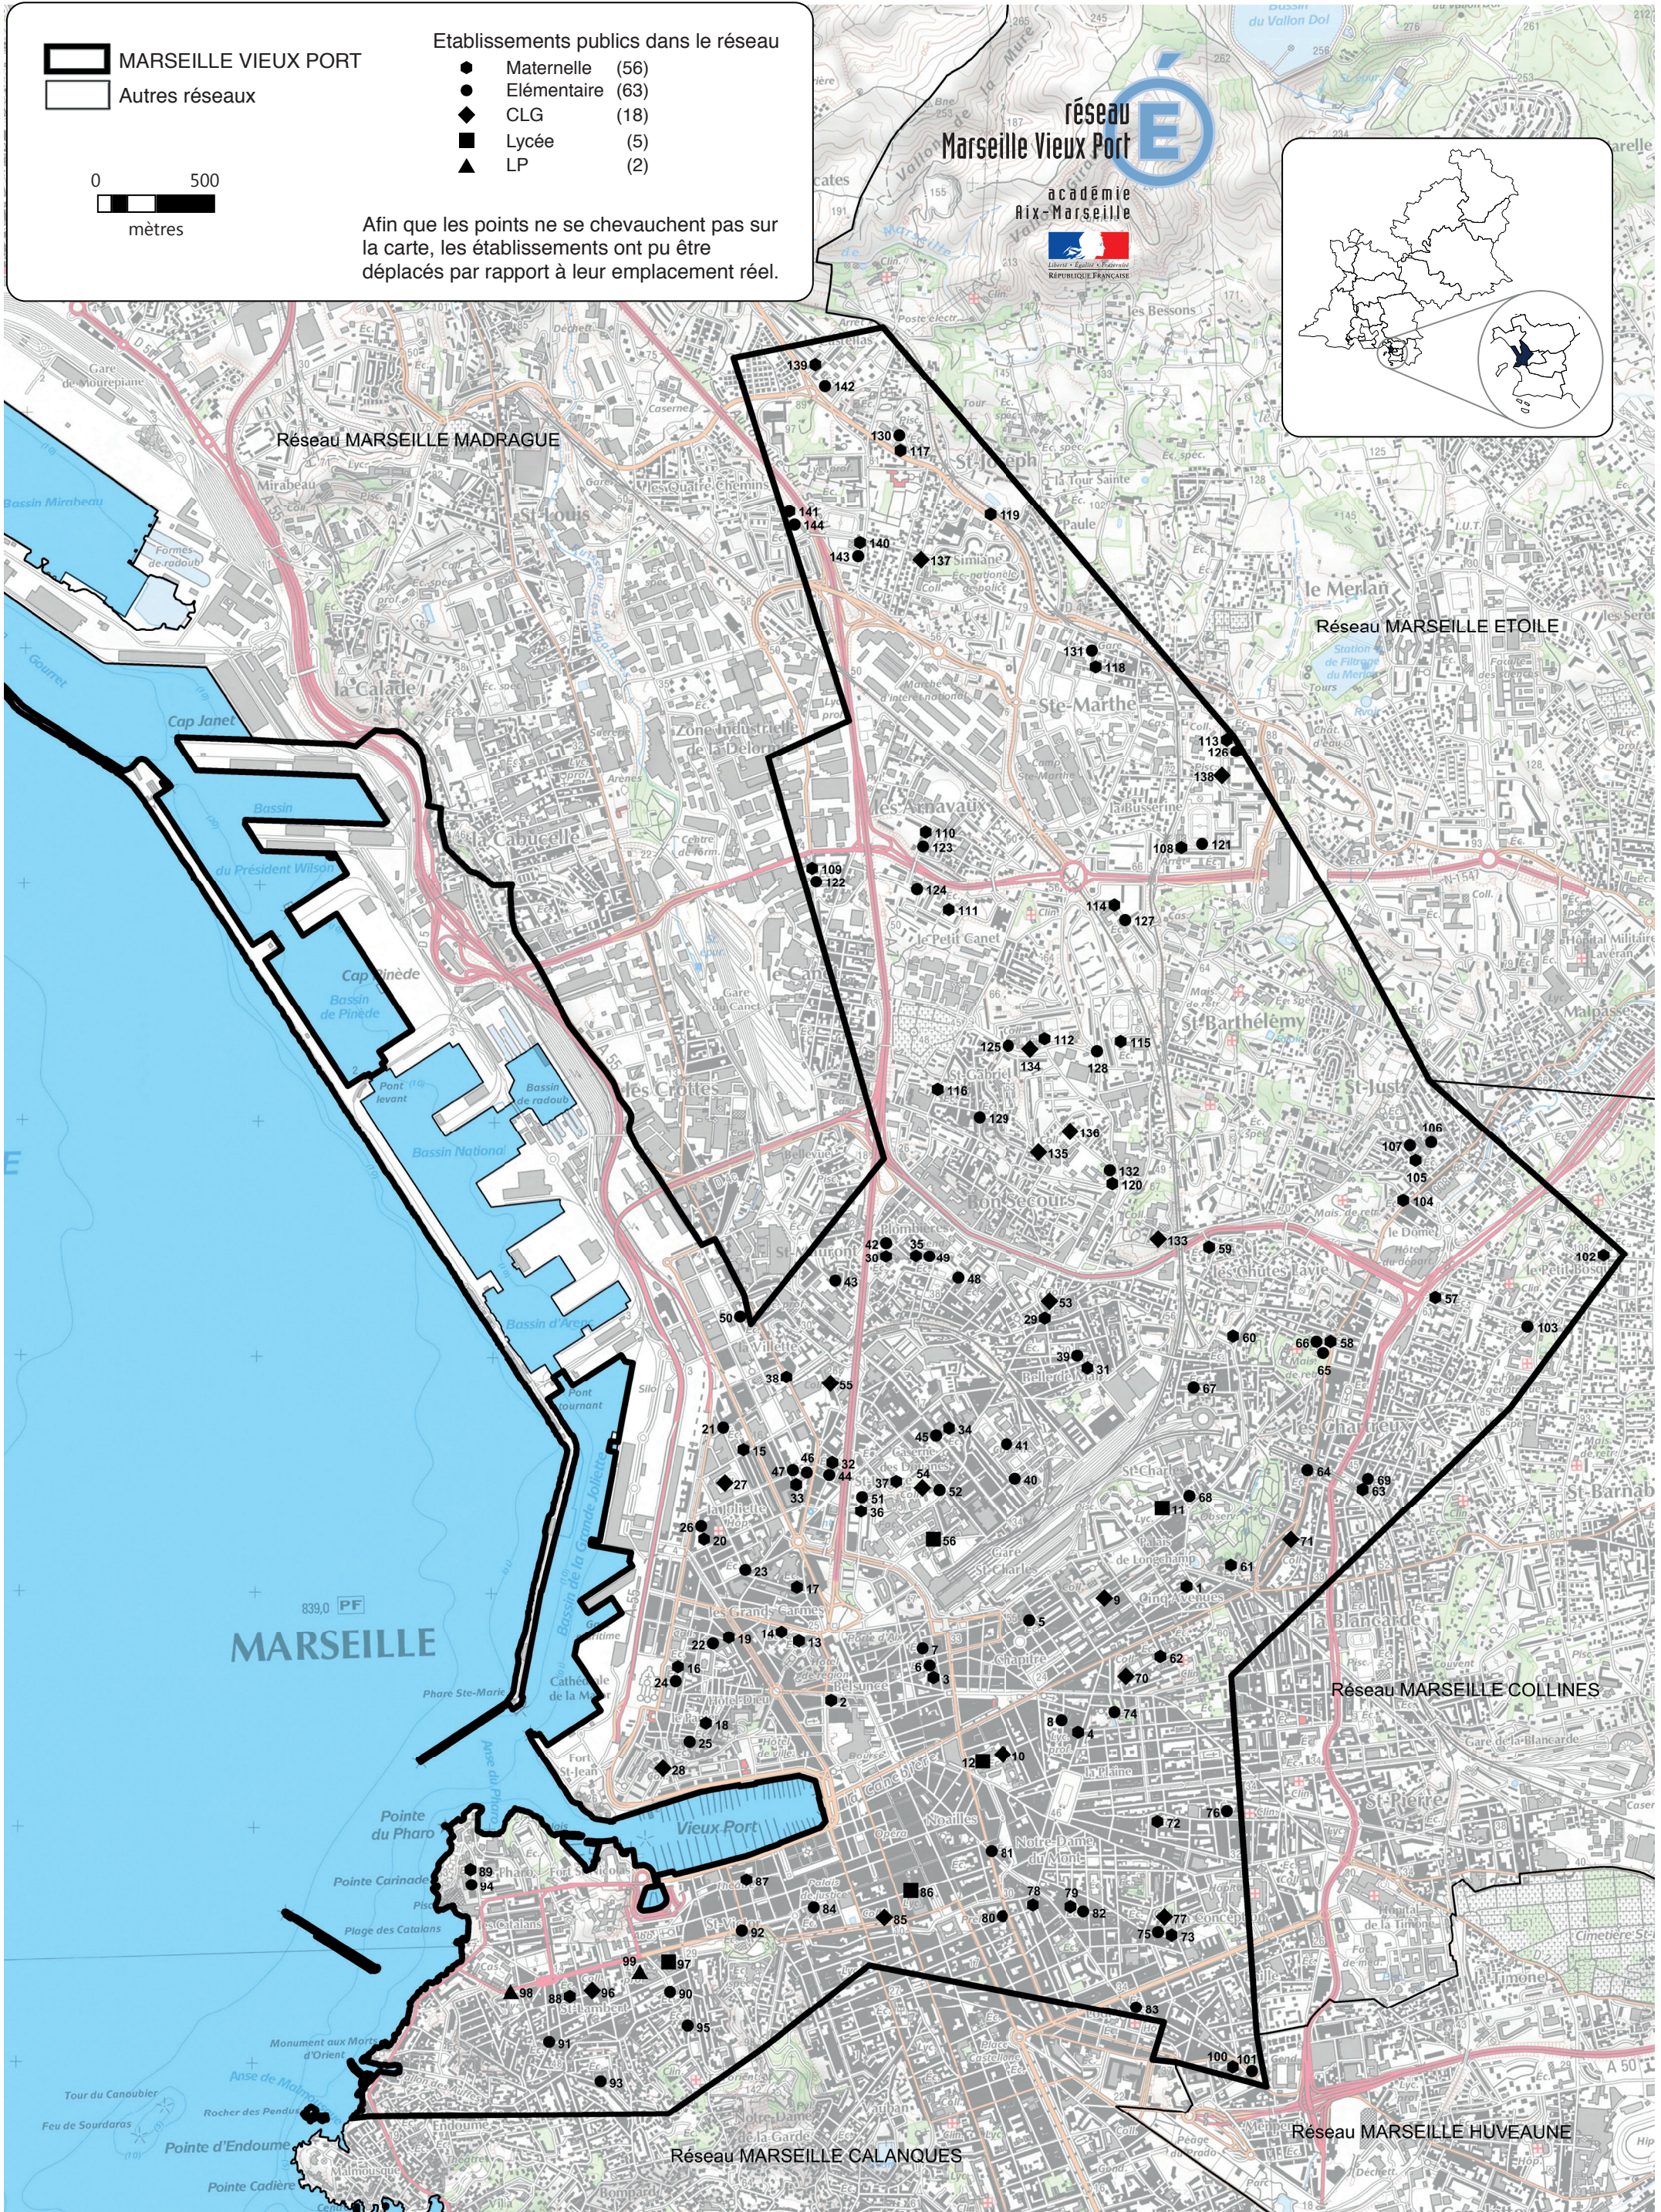

RÉSEAU MARSEILLE VIEUX PORT

 MARSEILLE VIEUX PORT
 Autres réseaux

Etablissements publics dans le réseau

-  Maternelle (56)
-  Élémentaire (63)
-  CLG (18)
-  Lycée (5)
-  LP (2)

Afin que les points ne se chevauchent pas sur la carte, les établissements ont pu être déplacés par rapport à leur emplacement réel.