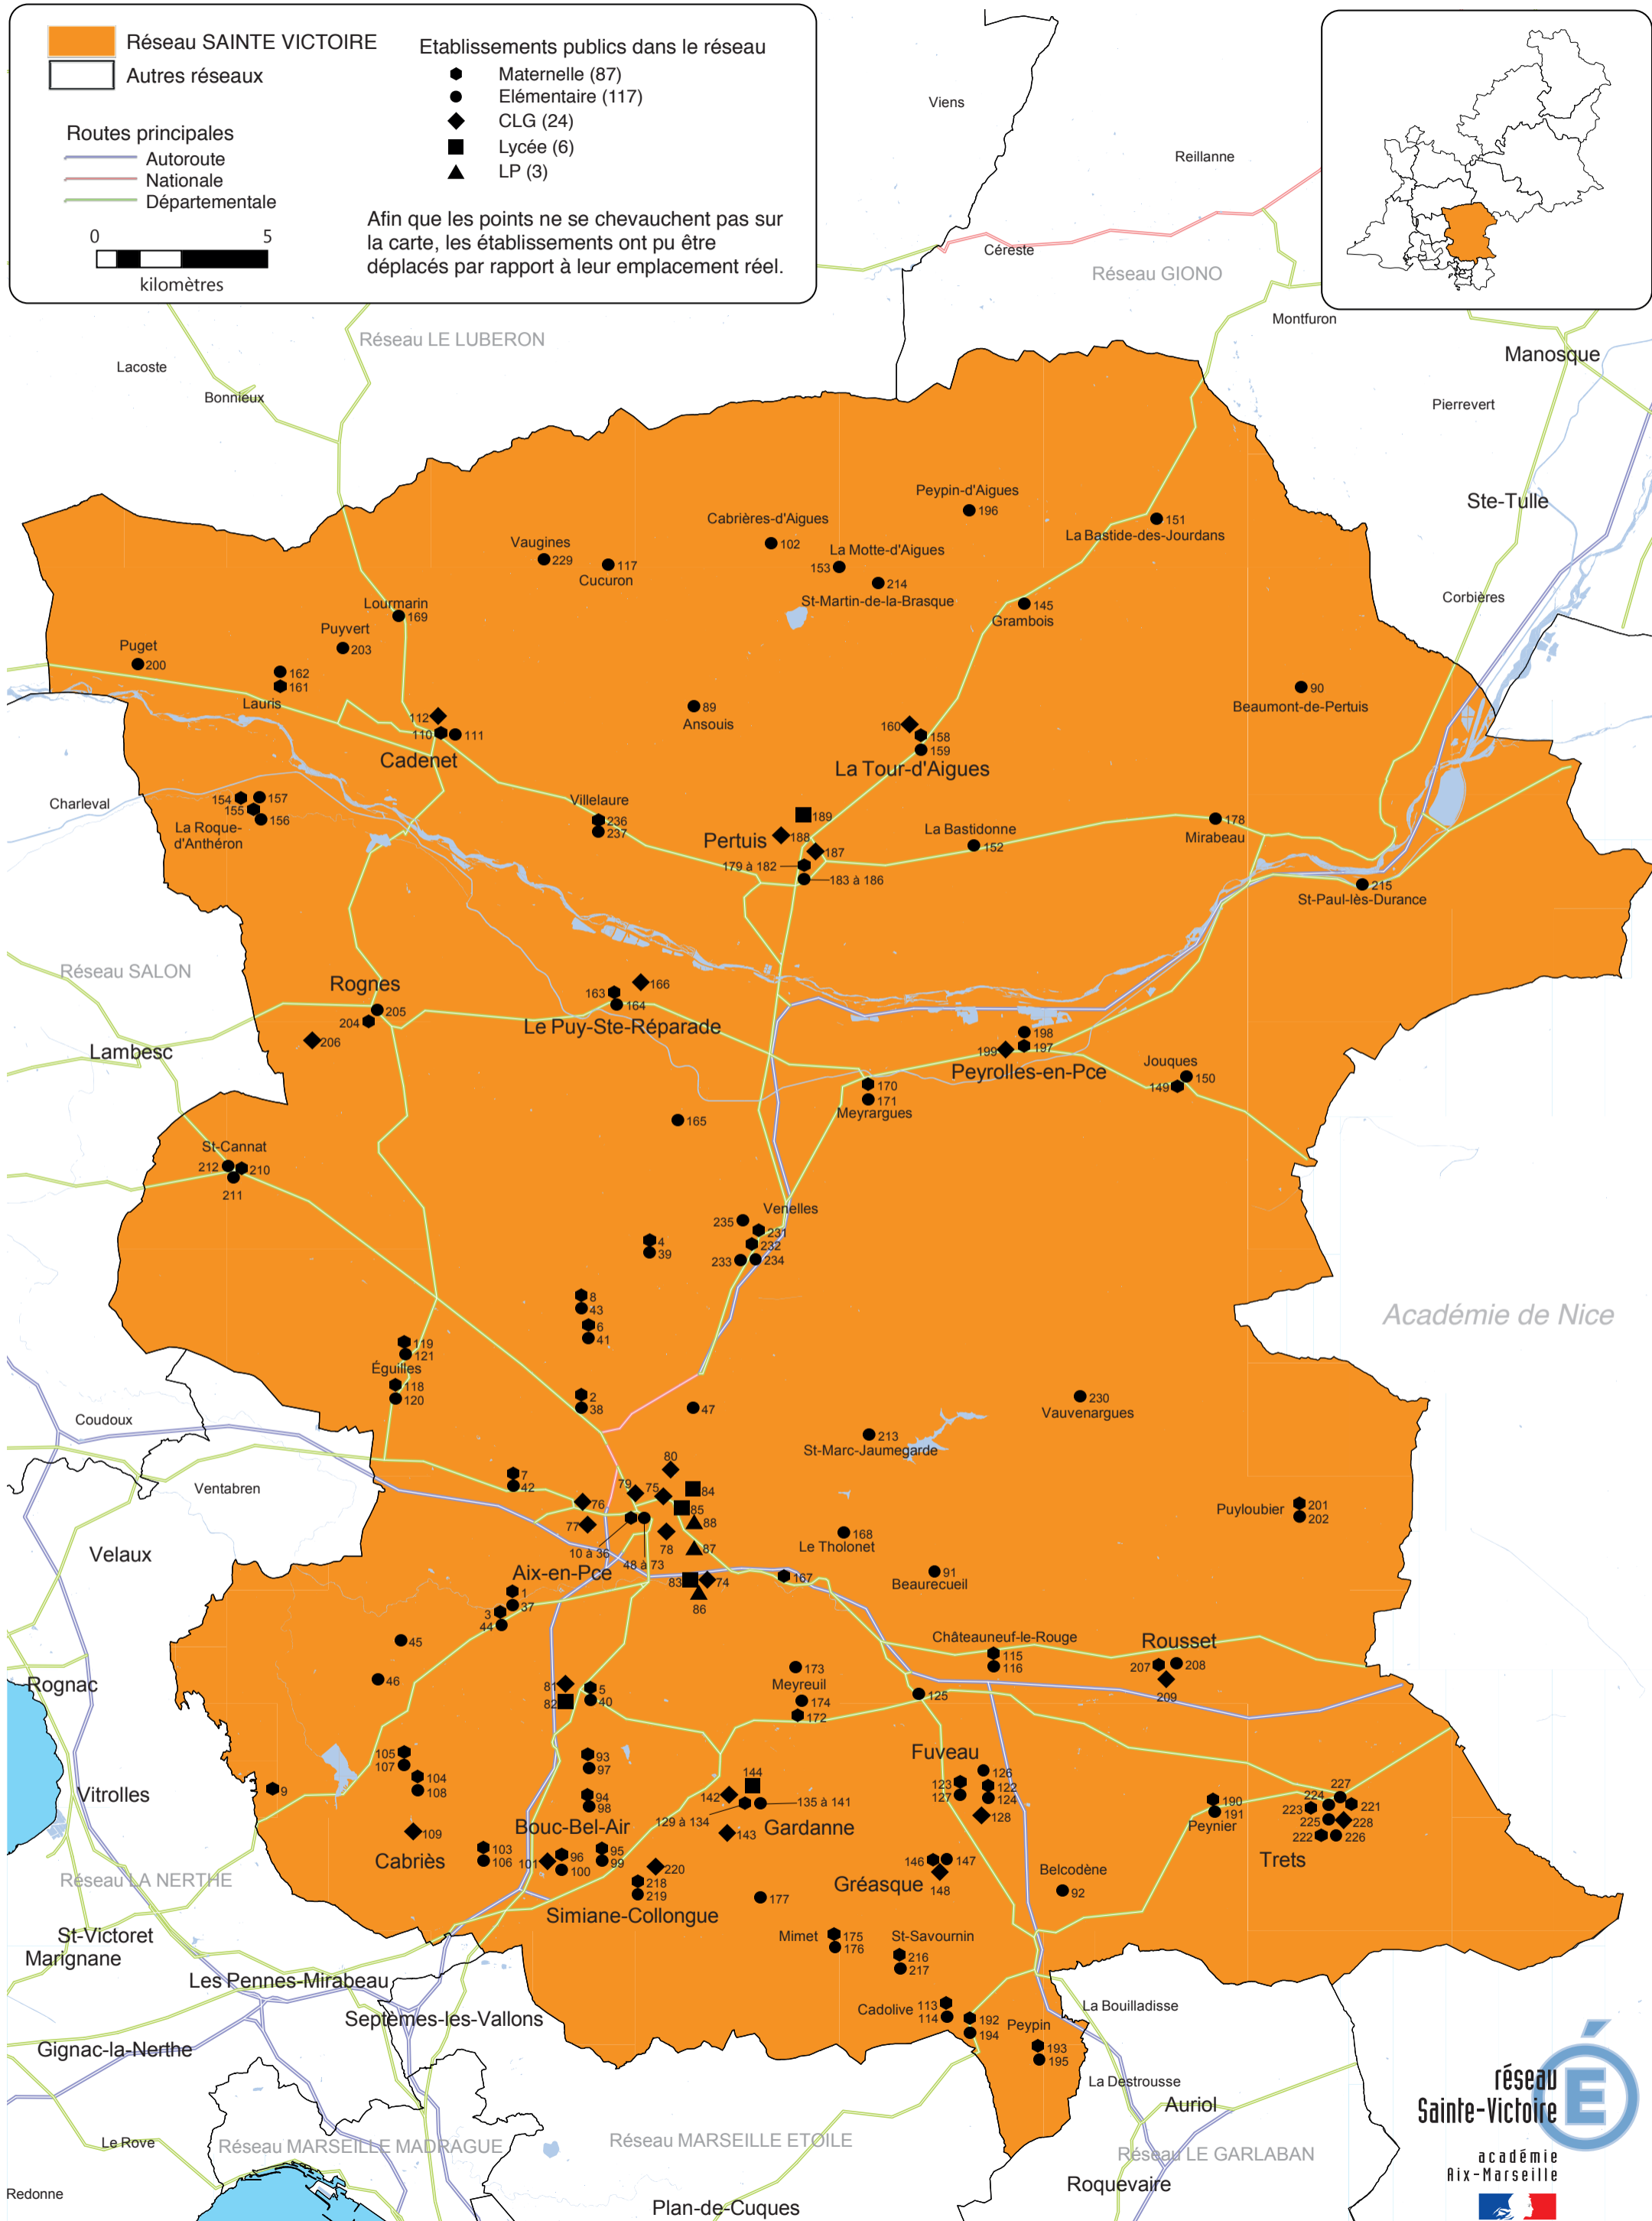

RÉSEAU SAINTE-VICTOIRE

Réseau SAINTE VICTOIRE

Autres réseaux

Routes principales

Autoroute
Nationale
Départementale

Etablissements publics dans le réseau

- Maternelle (87)
- Elémentaire (117)
- CLG (24)
- Lycée (6)
- LP (3)

Afin que les points ne se chevauchent pas sur la carte, les établissements ont pu être déplacés par rapport à leur emplacement réel.