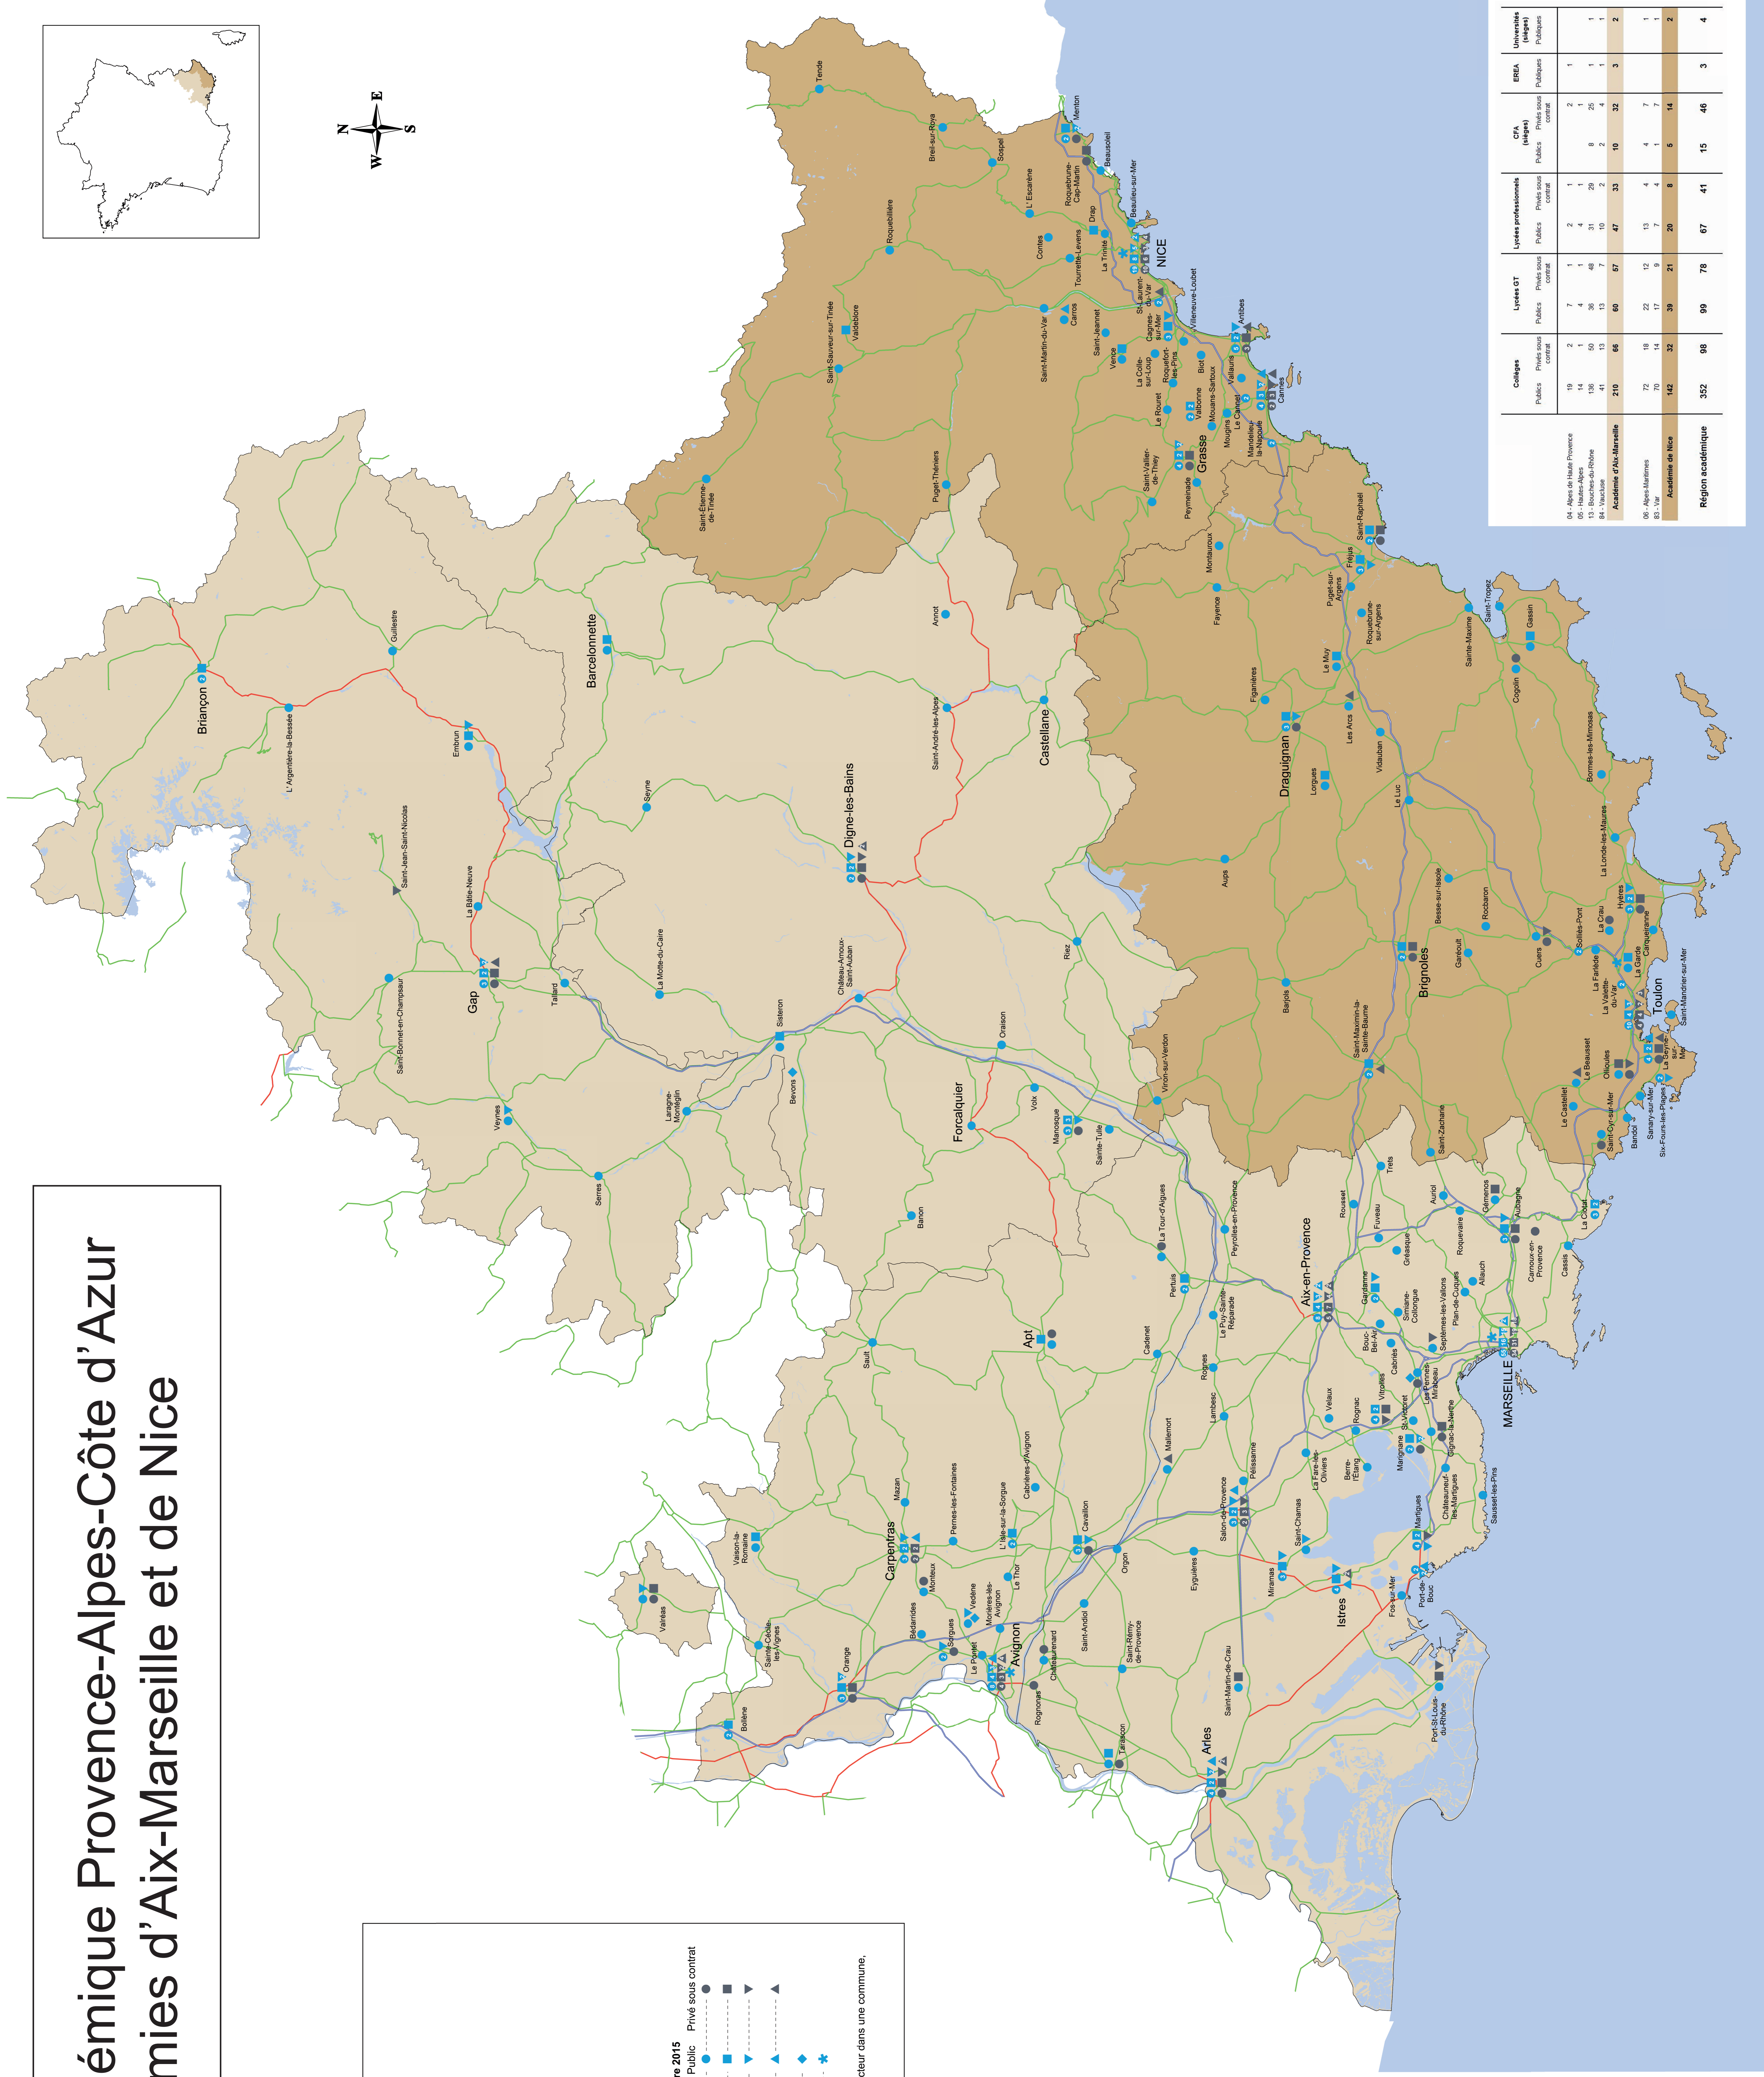

Région Académique Provence-Alpes-Côte d'Azur Académies d'Aix-Marseille et de Nice

Echelle 1 : 300 000
0 cm 3 cm 6 cm
0 km 9 km 18 km

Académie d'Aix-Marseille
Académie de Nice

Limites des départements

Réseau routier
Autoroute
Route nationale
Route départementale

Etablissements par commune et secteur, à la rentrée scolaire 2015

	Public	Privé sous contrat
Collège	●	●
Lycée (général, technologique et polyvalent)	■	■
Lycée professionnel	▲	▲
Centre de Formation des Apprentis (établissements sièges, hors antennes, hors section d'apprentissage)	▼	▼
Ecole régionale du 2nd degré (EREA)	◆	◆
Siège d'Université	★	★

Si y a plusieurs établissements du même type et du même secteur dans une commune, leur nombre est indiqué

	Collèges		Lycées OT		Lycées professionnels		CFA (sièges)		EREA		Universités (sièges)	
	Publics	Privés sous contrat	Publics	Privés sous contrat	Publics	Privés sous contrat	Publics	Privés sous contrat	Publics	Privés sous contrat	Publics	Privés sous contrat
04 - Alpes de Haute Provence	19	2	7	1	2	1	2	2	1			
05 - Hautes-Alpes	14	1	4	1	4	1	8	1	1			
06 - Alpes-Maritimes	10	6	4	4	3	5	2	4	1			
84 - Vaucluse	41	13	13	7	10	2	4	1	1			
Académie d'Aix-Marseille	210	65	60	67	47	33	10	32	3			2
06 - Alpes-Maritimes	72	18	23	13	13	4	4	7	1			
83 - Var	70	14	17	6	7	4	1	7	1			
Académie de Nice	142	32	39	21	20	8	5	14	2			2
Région académique	352	98	99	78	67	41	15	46	3			4