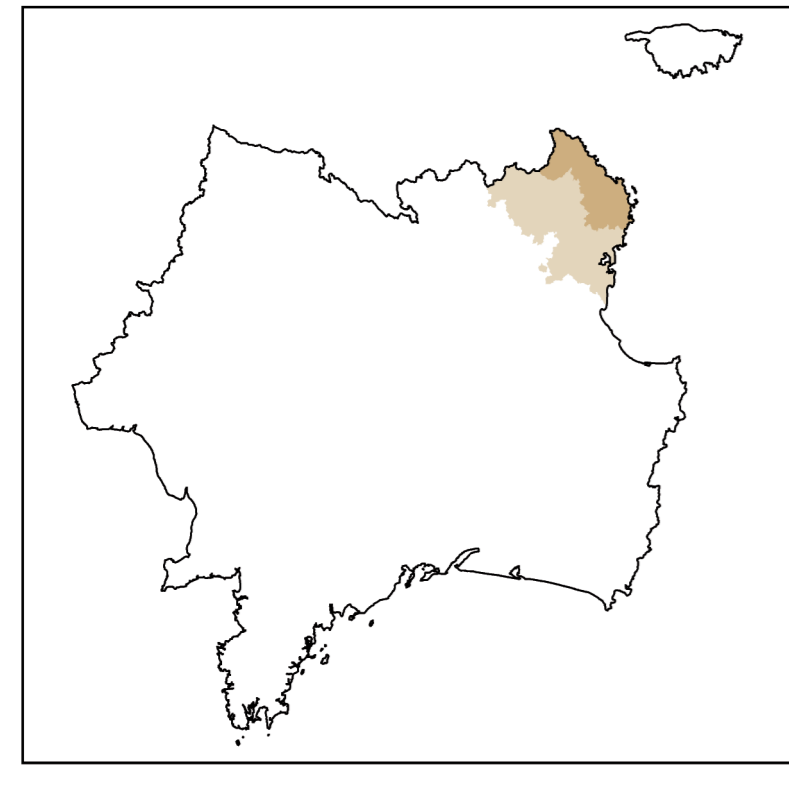

Région Académique Provence-Alpes-Côte d'Azur Académies d'Aix-Marseille et de Nice

Echelle 1 : 300 000
0 cm 3 cm 6 cm
0 km 9 km 18 km

Académie d'Aix-Marseille
Académie de Nice

Limites des départements

Réseau routier
Autoroute
Route nationale
Route départementale

Etablissements par commune et secteur, à la rentrée scolaire 2015

	Public	Privé sous contrat
Collège	●	●
Lycée (général, technologique et polyvalent)	■	■
Lycée professionnel	▲	▲
Centre de Formation des Apprentis (établissements sièges, hors antennes, hors section d'apprentissage)	▼	▼
Ecole régionale du 2nd degré (EREA)	◆	◆
Siège d'Université	★	★

Si y a plusieurs établissements du même type et du même secteur dans une commune, leur nombre est indiqué

	Collèges		Lycées OT		Lycées professionnels		CFA (sièges)		EREA		Universités (sièges)	
	Publics	Privés sous contrat	Publics	Privés sous contrat	Publics	Privés sous contrat	Publics	Privés sous contrat	Publics	Privés sous contrat	Publics	Privés sous contrat
04 - Alpes de Haute Provence	19	2	7	1	2	1	2	2	1			
05 - Hautes-Alpes	14	1	4	1	4	1	8	1	1			
06 - Alpes-Maritimes	10	6	4	4	3	5	2	4	1			
84 - Vaucluse	41	13	13	7	10	2	4	1	1			
Académie d'Aix-Marseille	210	65	60	67	47	33	10	32	3			2
06 - Alpes-Maritimes	72	18	23	13	13	4	4	7	1			
83 - Var	70	14	17	6	7	4	1	7	1			
Académie de Nice	142	32	39	21	20	8	5	14	2			2
Région académique	352	98	99	78	67	41	15	46	3			4